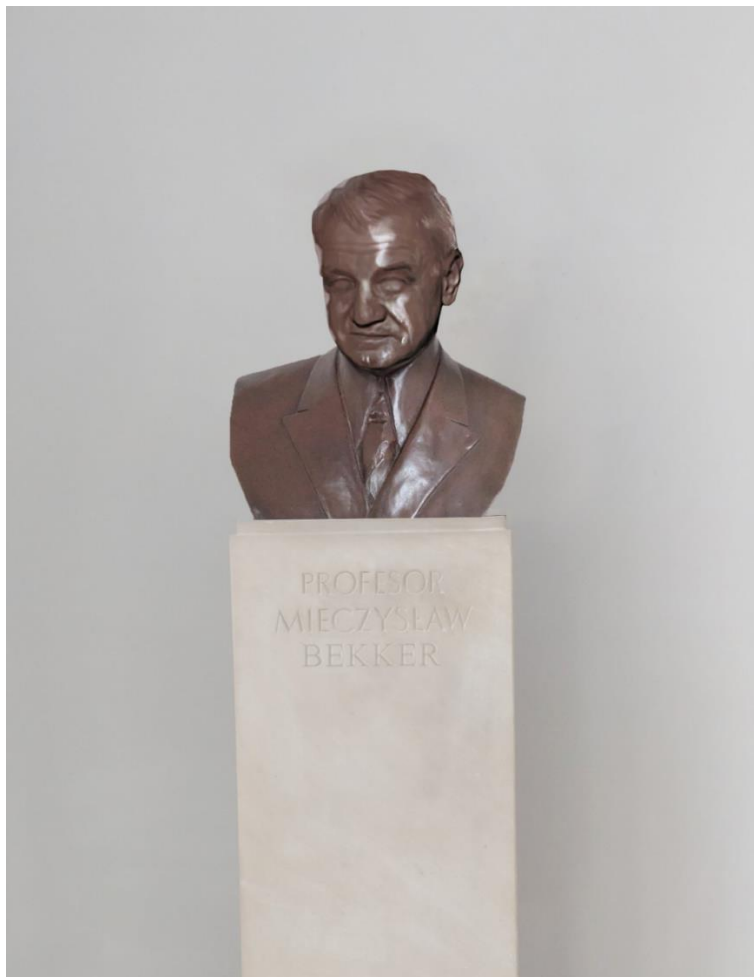

Projekt popiersia profesora Mieczysława Grzegorza Bekkera

Wymiary popiersia 38 cm x 46 cm /szerokość x wysokość/

Wymiary postumentu z piaskowca