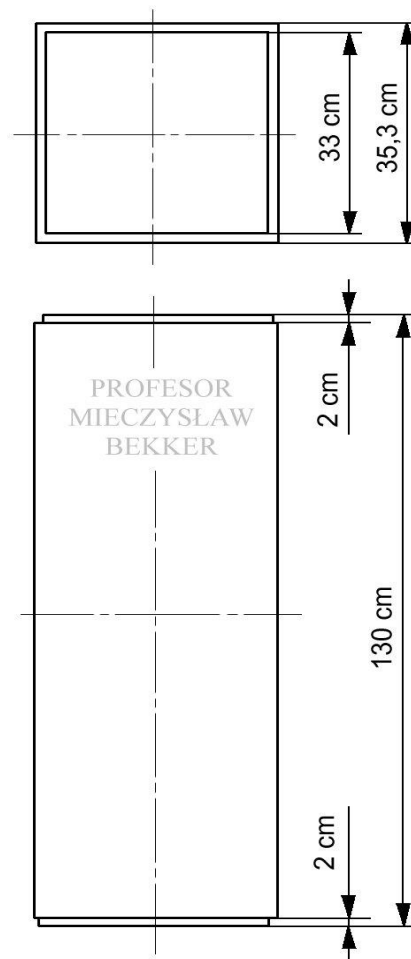

Projekt popiersia profesora Mieczysława Grzegorza Bekkera

Wymiary popiersia 38 cm x 46 cm /szerokość x wysokość/

Wymiary postumentu z piaskowca